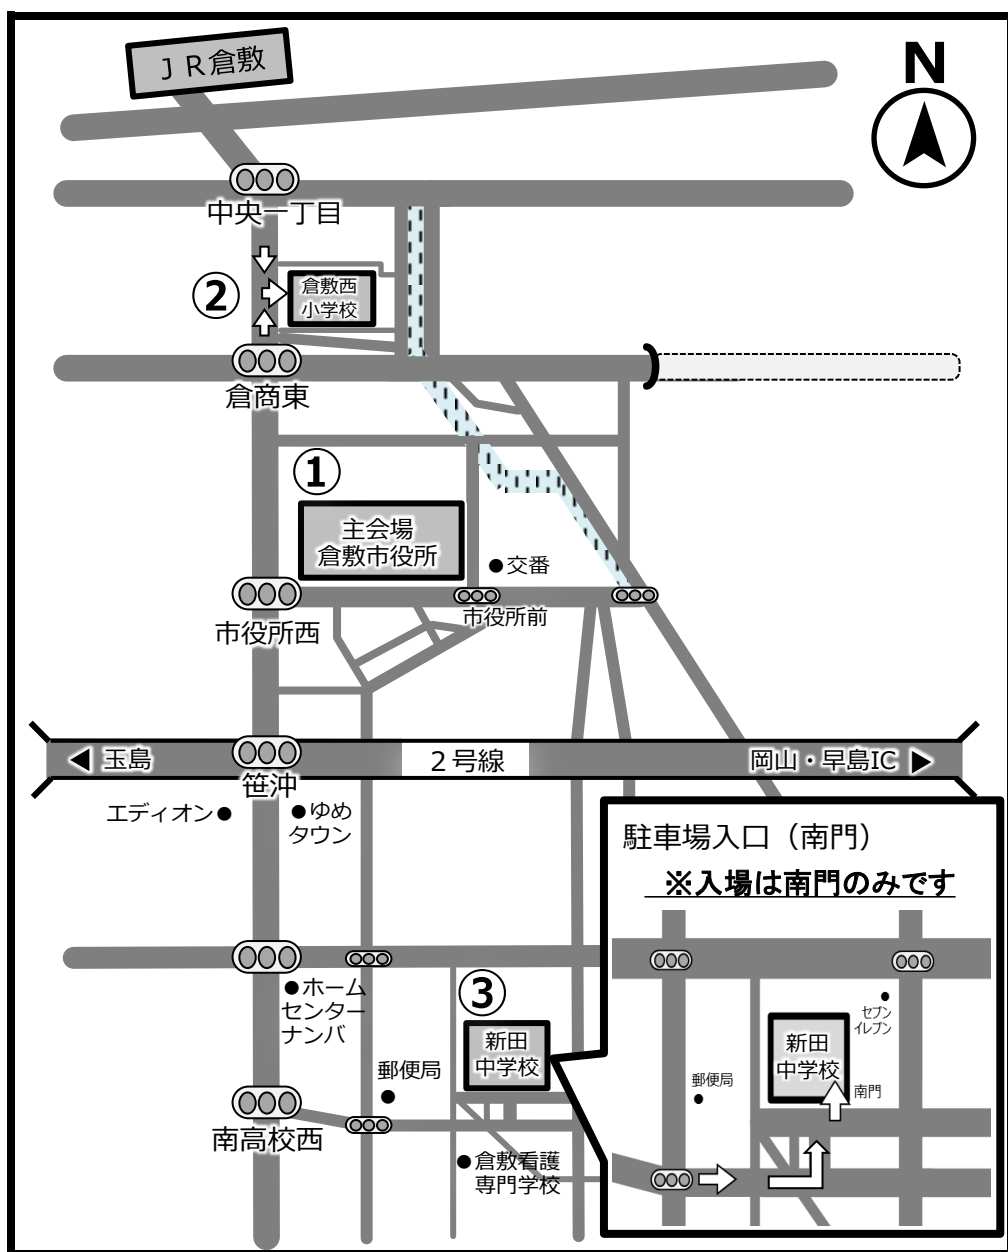

*** 駐車場のお知らせ ***

大会期間中、下記の駐車場をご用意しておりますが、台数に限りがあるため、できる限り公共交通機関をご利用いただくか、お乗り合わせの上ご来場ください。

- 主会場周辺駐車場①**…………… **5:30～18:00**まで
倉敷西小学校 ②…………… **7:00～18:00**まで
新田中学校 ③…………… **8:00～18:00**まで

※10日(日)はいずれも17:00まで
※雨天の場合、倉敷西小学校は使用できないため、新田中学校をご利用ください。

<無料シャトルバス運行>

③新田中学校→主会場
8:15～10:30まで
主会場(倉敷市役所)へ向かう
シャトルバスが随時出発します!

主会場→③新田中学校
9日(土)
12:00～17:45まで
10日(日)
12:00～16:45まで
主会場(倉敷市役所正面玄関
前ロータリー)からシャトルバスが
出発します!

※②倉敷西小学校から主会場
(倉敷市役所)までは徒歩で
ご来場ください。
(約700m)

<その他注意事項>

- ※ 当日は、混雑が予想されますので、時間に余裕を持ってお越しください。
- ※ 安全のため、係員の指示に従ってください。